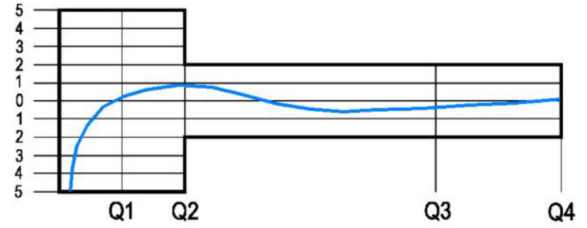

HATA EĞRİSİ GRAFİĞİ(ERROR CURVE GRAPH)