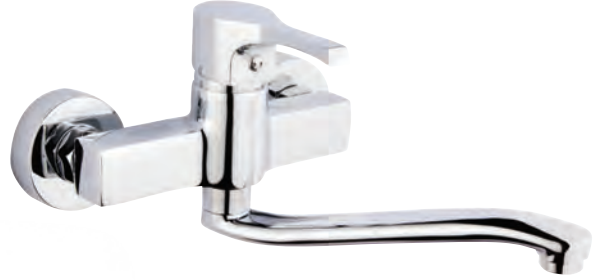

50438

Mat 510.00 ₺

güney
vana & armatür

**Mix Banyo
Bataryası**
Mix Bathroom Faucet

50343
405.00 ₺

**Mix Aplik
Bataryası**
Wall Sink Faucet

50316
330.00 ₺

**Mix Eviye
Bataryası**
Mix Swan Sink Faucet